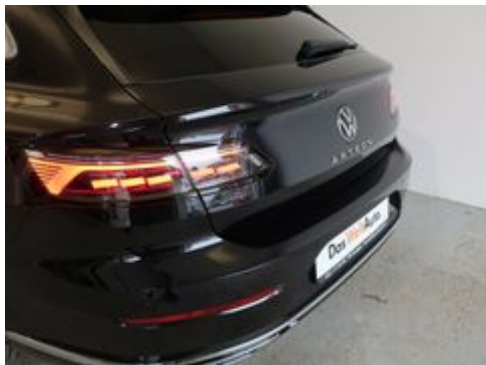

Volkswagen Arteon SB 2.0 TDI DSG R-Line DSG/LED/DCC/Kamera

Kontakt

Autohaus HEISE
Heidestraße 75
06842 Dessau-Roßlau

Tel.: 0340 8701-0
E-Mail:
info@autohaus-heise.de