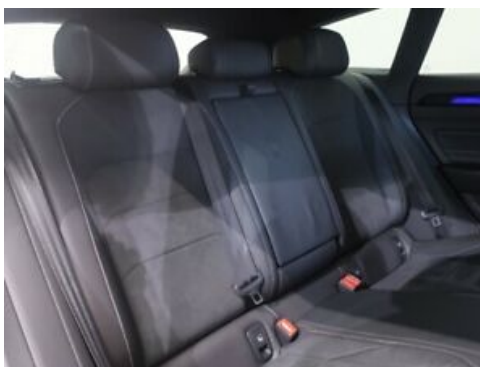

Kontakt

Autohaus HEISE
Heidestraße 75
06842 Dessau-Roßlau

Tel.: 0340 8701-0
E-Mail:
info@autohaus-heise.de