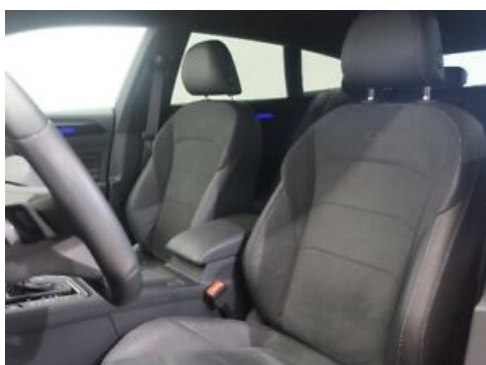

Volkswagen Arteon SB R-Line 2.0 TDI

DSG/LED/Navi/4xSitzhzg.

Kontakt

Autohaus HEISE
Heidestraße 75
06842 Dessau-Roßlau

Tel.: 0340 8701-0
E-Mail:
info@autohaus-heise.de