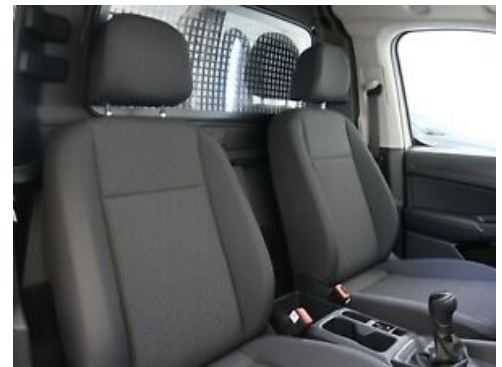

Volkswagen Caddy Cargo

"EcoProfi", 2,0 | TDI 75 kW 6-Gang

Kontakt

Autohaus HEISE
Heidestraße 75
06842 Dessau-Roßlau

Tel.: 0340 8701-0
E-Mail:
info@autohaus-heise.de