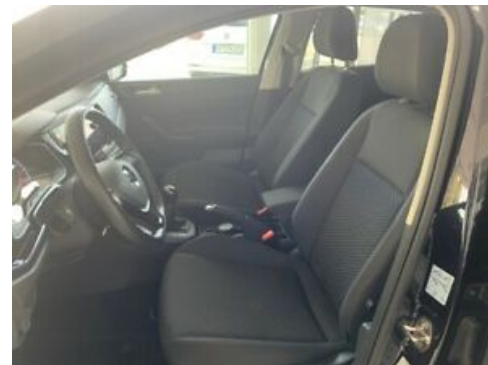

Volkswagen Polo Comfort 1.0 TSI NAVI SHZ APP-CONNECT KLIMA

Kontakt

Autohaus HEISE
Heidestraße 75
06842 Dessau-Roßlau

Tel.: 0340 8701-0
E-Mail:
info@autohaus-heise.de