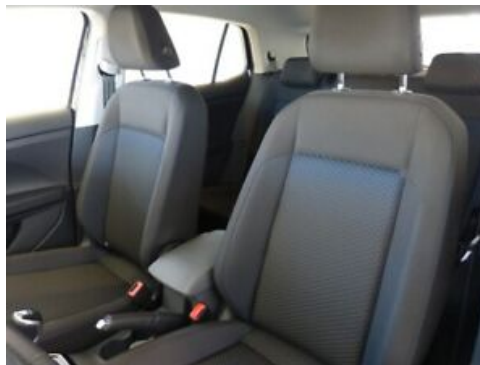

Volkswagen T-Cross 1.0 TSI Life

Klima/Navi/APP-Connect/Sitz

Kontakt

Autohaus HEISE
Heidestraße 75
06842 Dessau-Roßlau

Tel.: 0340 8701-0
E-Mail:
info@autohaus-heise.de