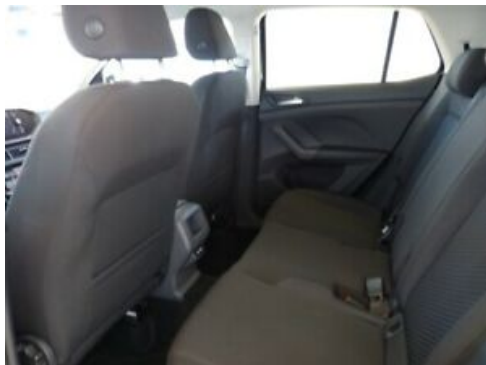

Volkswagen T-Cross 1.0 TSI Life

Klima/Navi/APP-Connect/Sitz

Kontakt

Autohaus HEISE
Heidestraße 75
06842 Dessau-Roßlau

Tel.: 0340 8701-0
E-Mail:
info@autohaus-heise.de