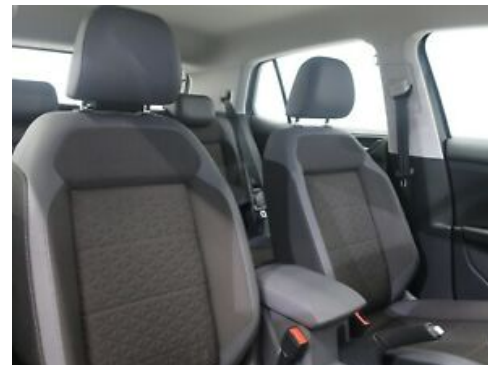

Volkswagen T-Cross Style 1.0 TSI

LED/Kamera/AHZV

Kontakt

Autohaus HEISE
Heidestraße 75
06842 Dessau-Roßlau

Tel.: 0340 8701-0
E-Mail:
info@autohaus-heise.de