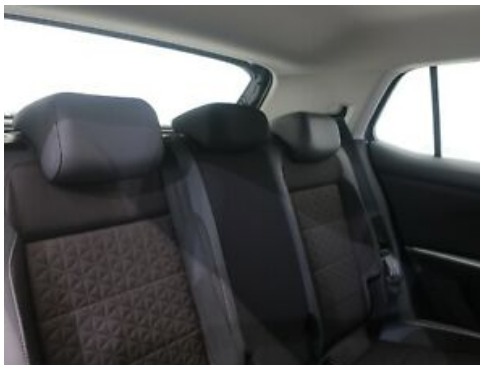

Volkswagen T-Cross Style 1.0 TSI

LED/Kamera/AHZV

Kontakt

Autohaus HEISE
Heidestraße 75
06842 Dessau-Roßlau

Tel.: 0340 8701-0
E-Mail:
info@autohaus-heise.de