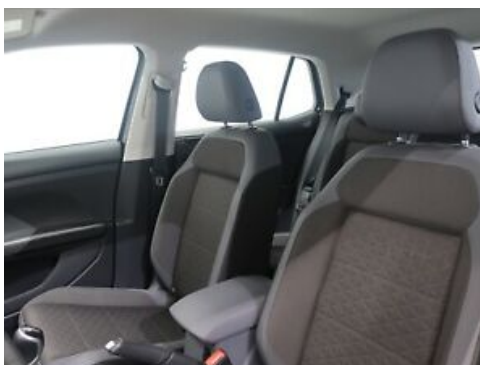

Volkswagen T-Cross Style 1.0 TSI

LED/Kamera/AHZV

Kontakt

Autohaus HEISE
Heidestraße 75
06842 Dessau-Roßlau

Tel.: 0340 8701-0
E-Mail:
info@autohaus-heise.de