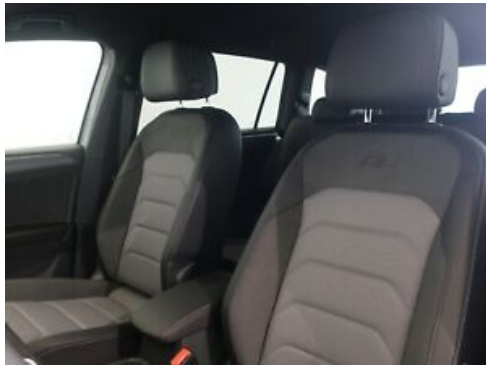

Volkswagen Tiguan Allspace Highline 2,0 TDI 200 PS 7-G. DSG

Kontakt

Autohaus HEISE
Heidestraße 75
06842 Dessau-Roßlau

Tel.: 0340 8701-0
E-Mail:
info@autohaus-heise.de